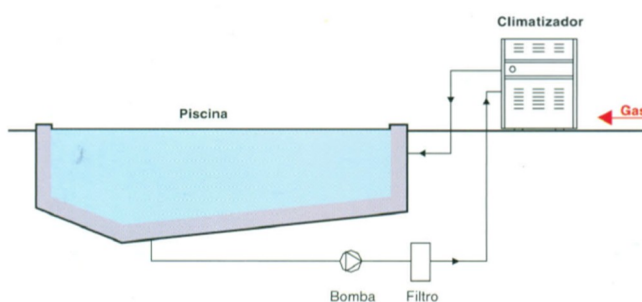

San Francisco Pool

Calderas para Grandes Piscinas

HACE LA VIDA MAS CALIDA

Hay una San Francisco POOL para cada tipo de Piscina

Características

- Intercambiador de cobre.
- Quemador de acero inoxidable.
- Gabinete especial para intemperie.
- Encendido piezoeléctrico.
- Válvula de gas Millivolt con Termopila.
- Termostato de regulación.
- Termostato de seguridad.
- Presostato de seguridad.
- Sin conexión a 220 v.
- Garantía 2 años.

Modelo	Potencia	Volumen Piscina	Medidas
CPI 80	60.000 Kcal/h	120.000 Lts max	720x 780 x 600 mm

Conexiones

Entrante	Retorno	Gas
1.1/2 "	1.1/2 "	3 / 4

Especialmente desarrolladas para el acondicionamiento del agua de las piscinas en : Instituciones sociales , deportivas, clubes, complejos habitacionales, hoteles, centros de entrenamiento, de recuperación, condominios y resorts.