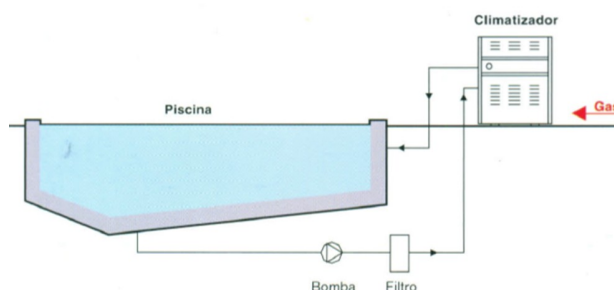

Tamara Pool

Calderas para Piscinas Hogareñas

HACE LA VIDA MAS CALIDA

Hay una TAMARA POOL para cada tipo de Piscina

Características

- Gabinete especial para la Intemperie.
- Intercambiador de cobre.
- Quemador de acero inoxidable.
- Simple y Económico.
- Encendido electrónico.
- Sistema anticiclón.
- Presostato regulable.
- Termostato de regulación.
- Termostato de seguridad.
- Sin conexión a 220 volts.

Modelo	Potencia	Volumen Piscina	Medidas
T 30 Verde	26.500 Kcal/h	40.000 Lts max	560 x 675 x 475 mm
T 40 Gris	37.000 Kcal/h	55.000 Lts max	560 x 675 x 475 mm

Conexiones

De agua entrante	De gas	De agua saliente
1.1/2 "	3/4 "	1.1/2 "

Especialmente desarrolladas para el acondicionamiento del agua de las piscinas.

Las medidas y potencias han sido proyectadas para cubrir el mayor espectro de las superficies más habituales.

 **SANTILLI**