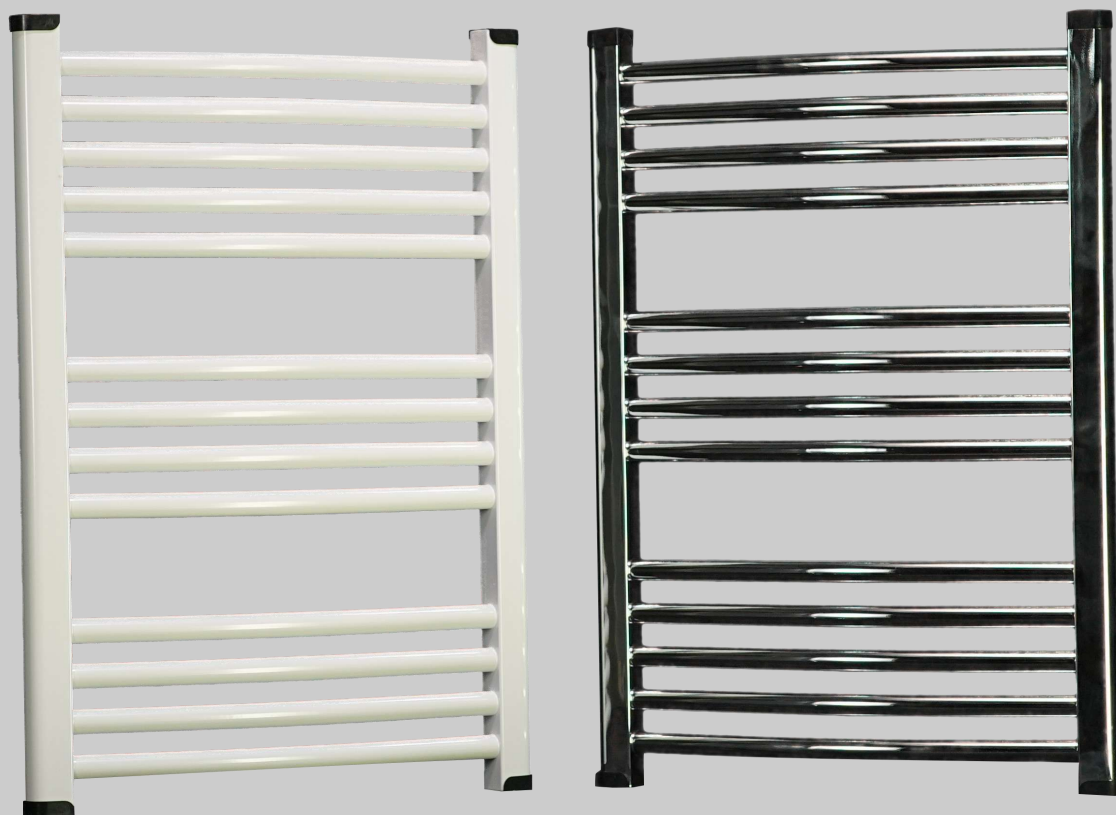

NOVO

Radiadores Seca Toallas

HACE LA VIDA MAS CALIDA

Radiador Seca Tallas NOVO - Confort en el baño

Ideales para el baño, el lavadero o vestuarios

Dos conectores verticales de perfil ovalado unidos por múltiples tubos horizontales generan el calor necesario para climatizar el ambiente, secar las toallas o calentar la ropa. Hay dos opciones de tamaño y color según la necesidad del ambiente.

Características

- Fabricado en Hierro
- Color blanco.
- Color Cromado.
- Garantía de dos años.

Modelo	Dimensiones	Wats	Capacidad	Peso
Novo 1	*750 x 450x 500 mm	50°C / 350 W	3.41 lts	7.25 kg
Novo 2	*1200 x 450x 500 mm	50°C / 540 W	5.21 lts	11. 8 kg